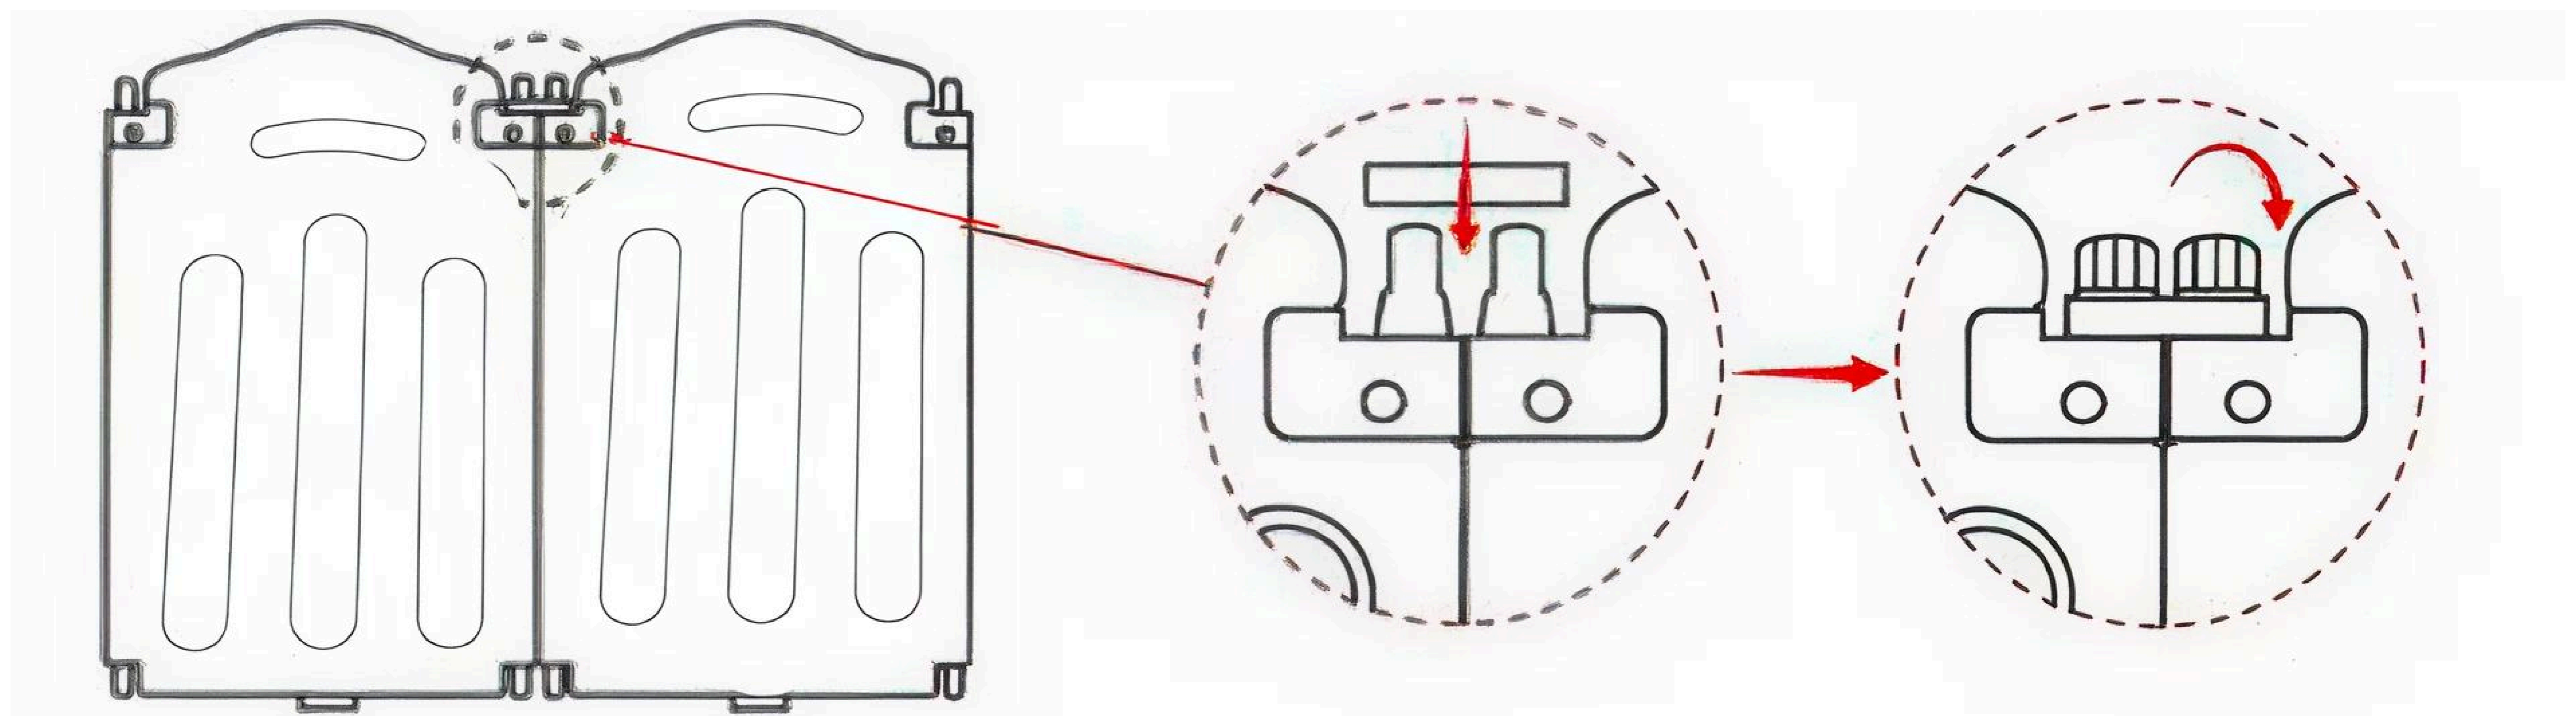

## КОМПЛЕКТАЦИЯ

1. Игровая панель
2. Входная панель
3. Малая панель
4. Винты и крепления
5. Противоскользящая накладка
6. Соединение с присоской
7. Ключ для крепления

Разместите верхний соединительный элемент на верхних шпильках манежа, а затем поверните его по часовой стрелке. На данном этапе не требуется закручивать крепления слишком плотно.

Для надёжного соединения двух соседних элементов манежа вставьте маленький цилиндр в соединительную муфту в нижней части изделия. Разместите элемент с присоской в среднее отверстие в основании муфты. Установите противоскользящую силиконовую накладку на приподнятой платформе в нижней части посередине каждой панели.

Соберите изделие, следуя шагам 1–3, после чего разместите манеж на гладкой, ровной и чистой поверхности и отрегулируйте его форму по вашему желанию. Теперь можно надёжно затянуть все крепления.