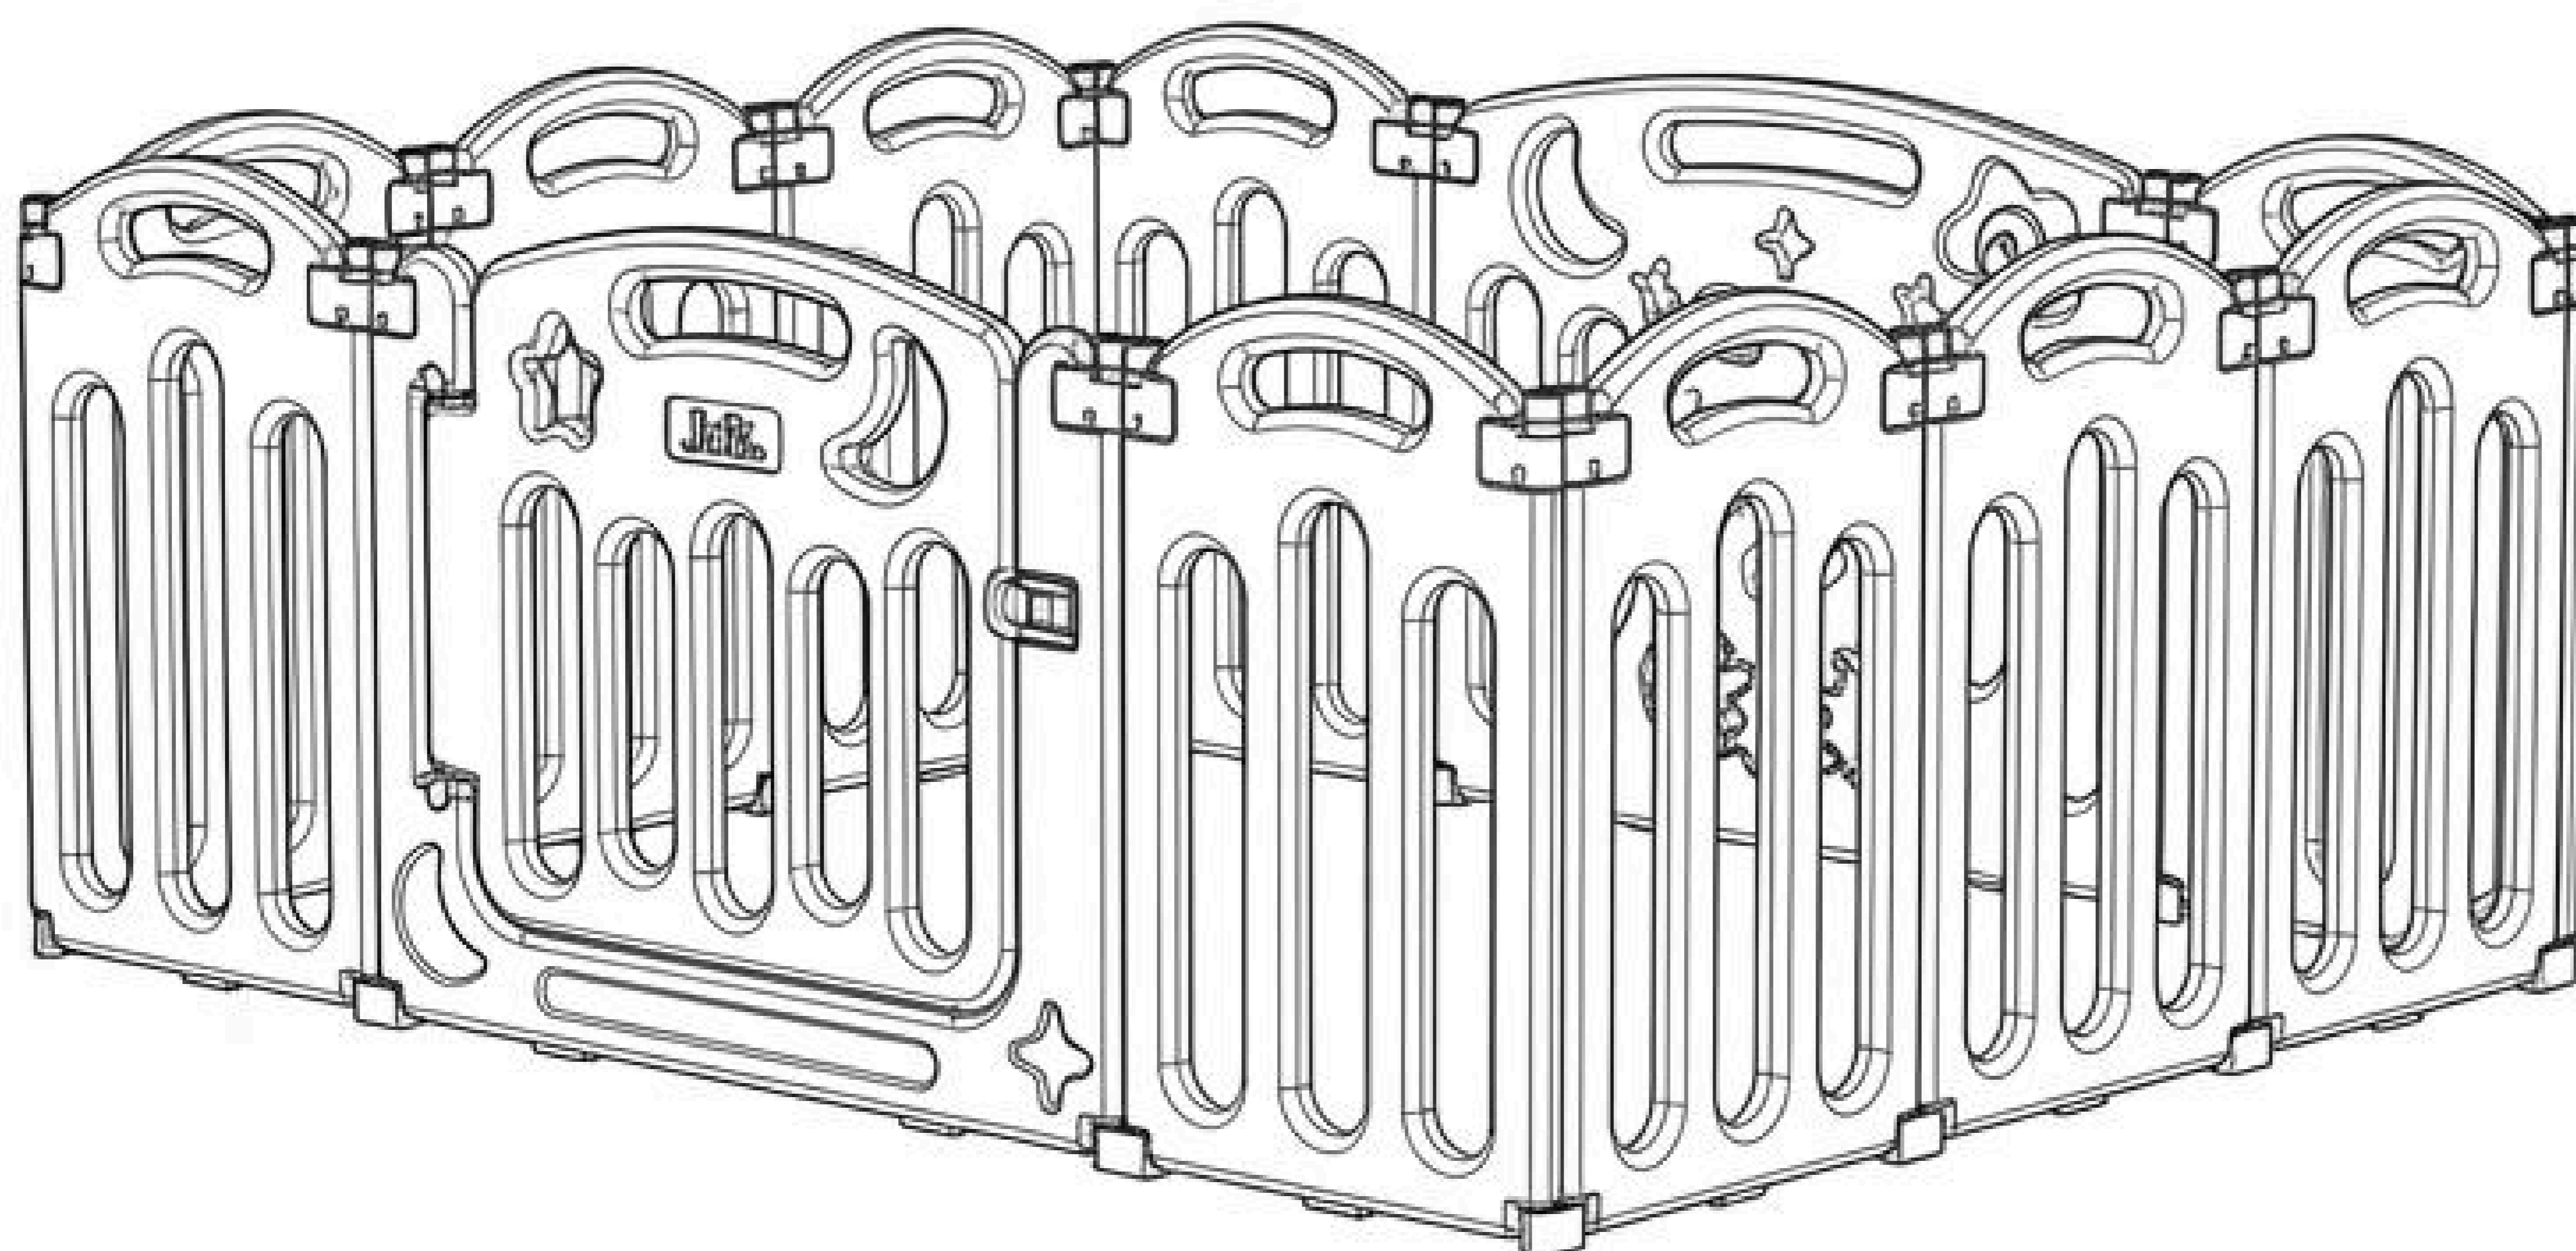

Соберите изделие, следуя шагам 1–3, после чего разместите манеж на гладкой, ровной и чистой поверхности и отрегулируйте его форму по вашему желанию. Теперь можно надёжно затянуть все крепления.