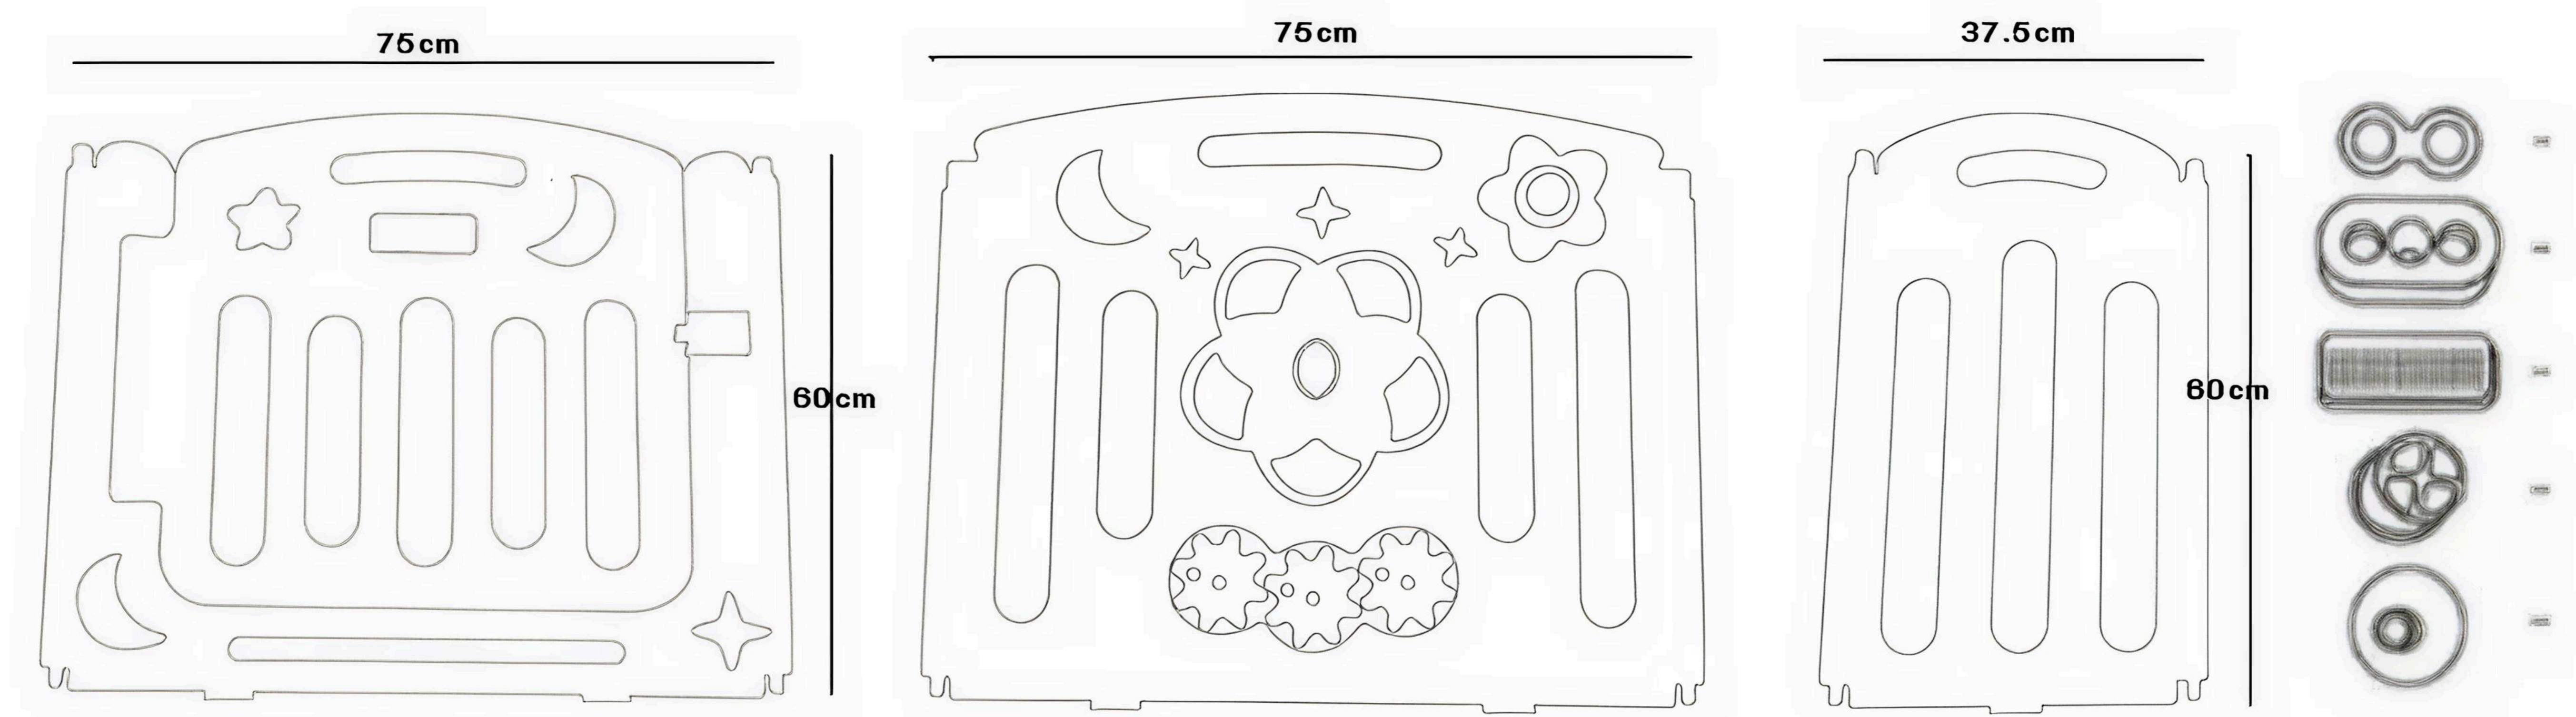

ИНФОРМАЦИЯ О ТОВАРЕ

Артикул: PPSI10GGW

Материал: гипоаллергенный пищевой пластик 4-го класса

КОМПЛЕКТАЦИЯ

1. Игровая панель
2. Входная панель
3. Малая панель
4. Винты и крепления
5. Противоскользящая накладка
6. Соединение с присоской
7. Ключ для крепления