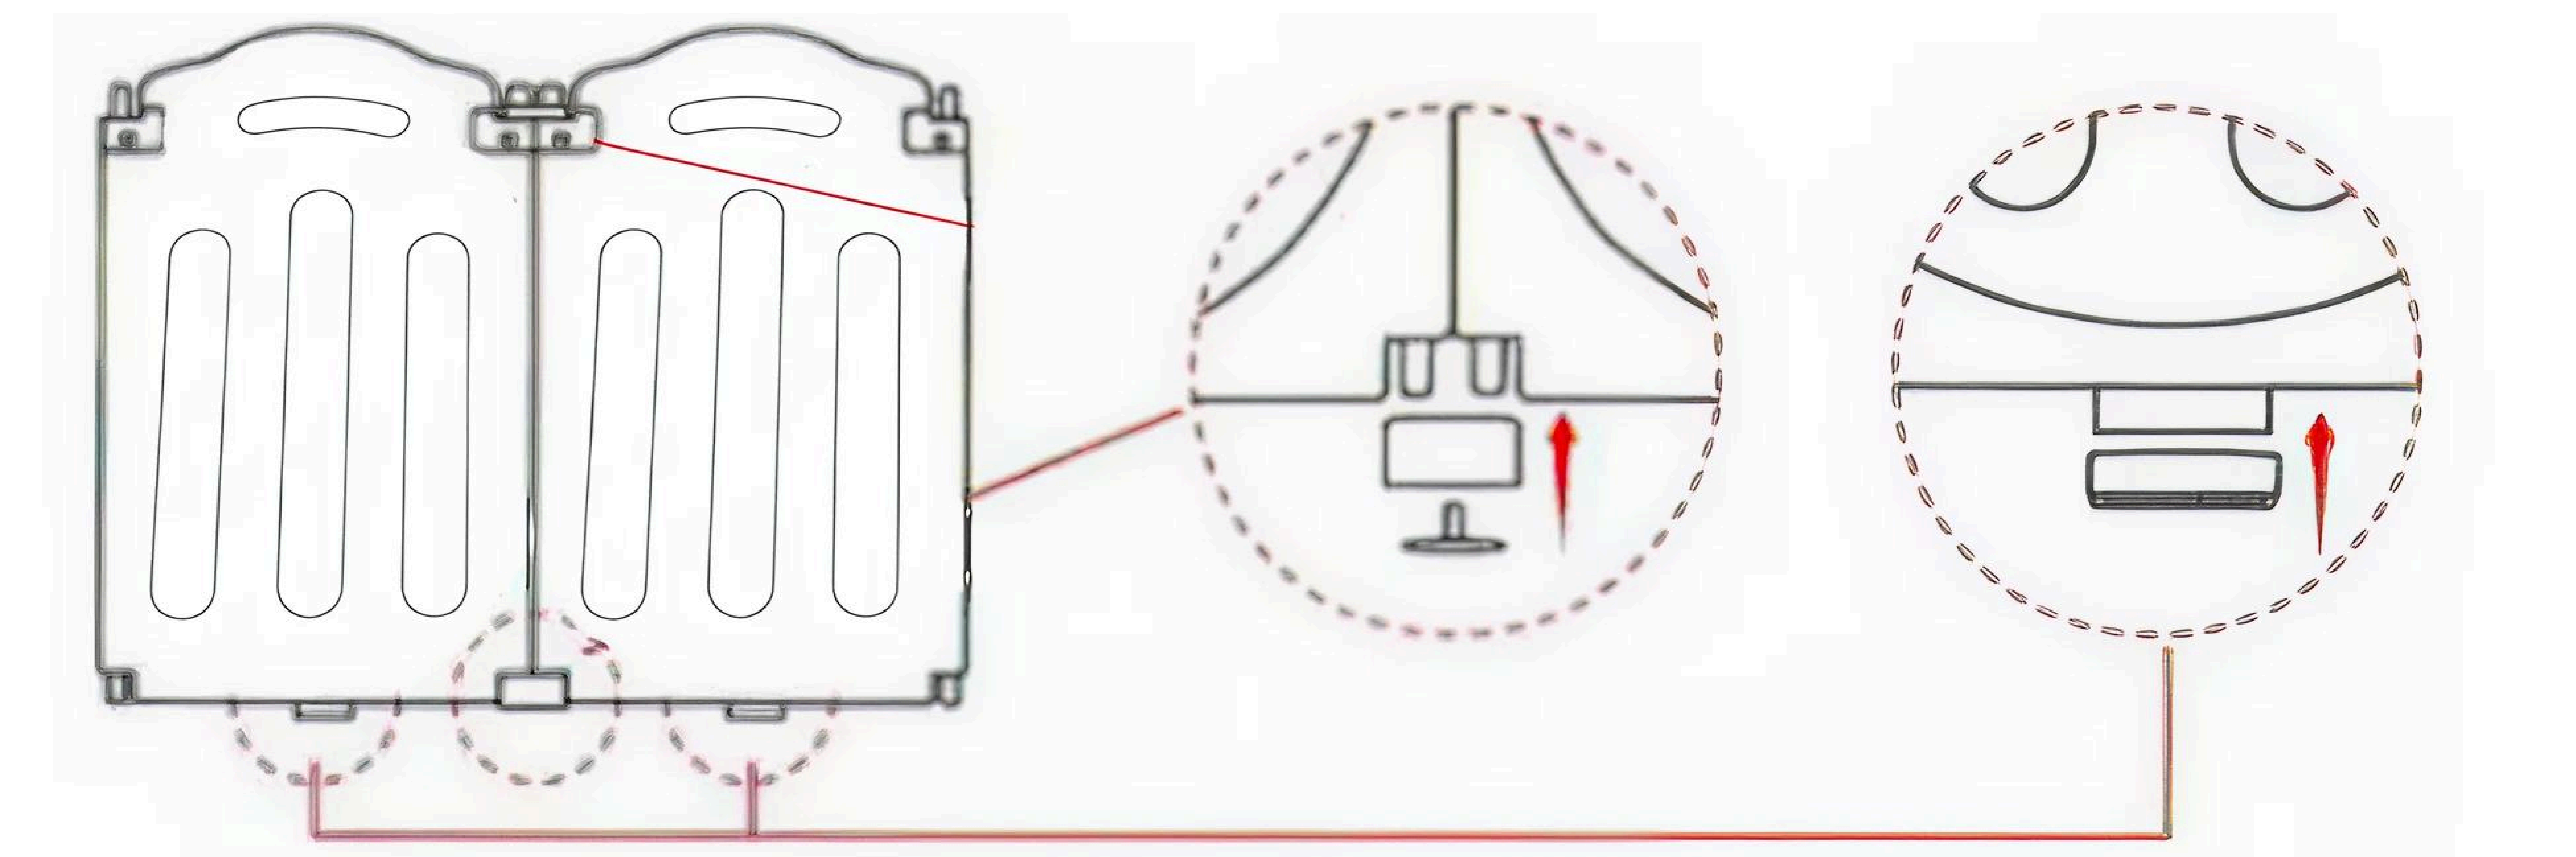

Разместите верхний соединительный элемент на верхних шпильках манежа, а затем поверните его по часовой стрелке. На данном этапе не требуется закручивать крепления слишком плотно.

Для надёжного соединения двух соседних элементов манежа вставьте маленький цилиндр в соединительную муфту в нижней части изделия. Разместите элемент с присоской в среднее отверстие в основании муфты. Установите противоскользящую силиконовую накладку на приподнятой платформе в нижней части посередине каждой панели.

Соберите изделие, следуя шагам 1–3, после чего разместите манеж на гладкой, ровной и чистой поверхности и отрегулируйте его форму по вашему желанию. Теперь можно надёжно затянуть все крепления.