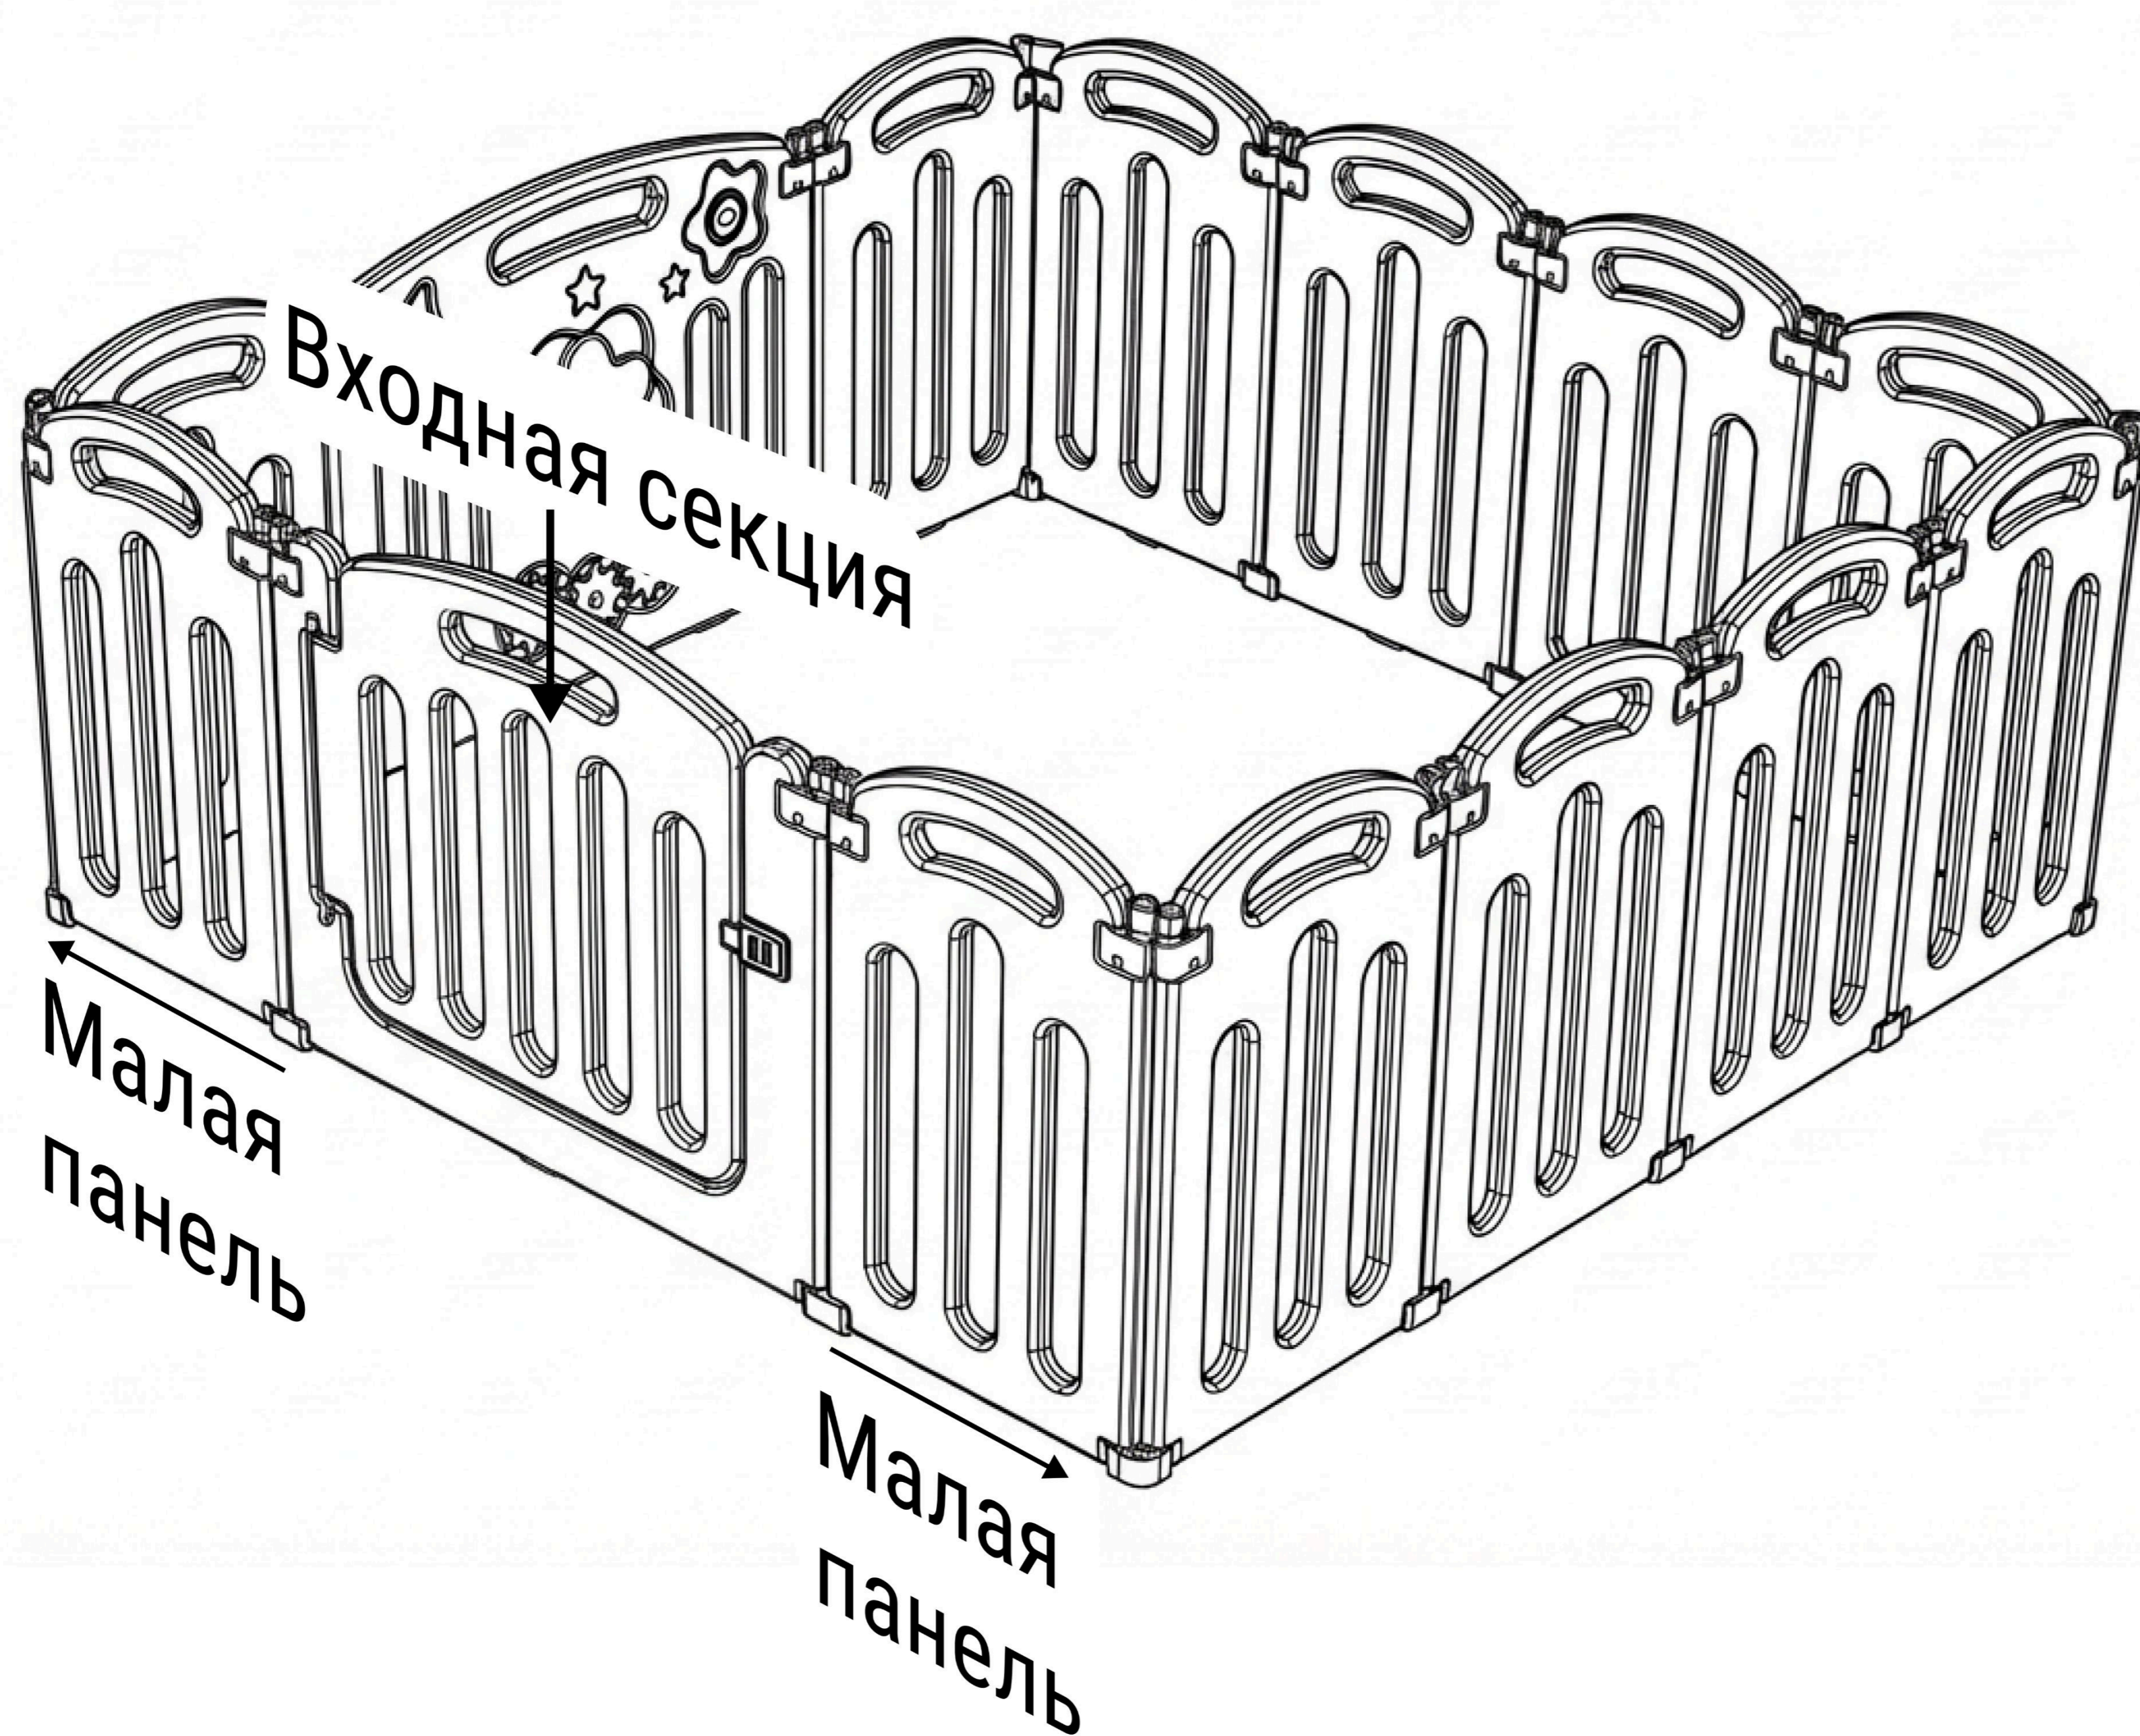

ПРИМЕЧАНИЕ

Чтобы манеж можно было сложить гармошкой для хранения, при сборке располагайте входную панель симметрично относительно малых панелей – с обеих сторон. Это обеспечит правильное складывание манежа.

Перед складыванием манежа ослабьте винты.