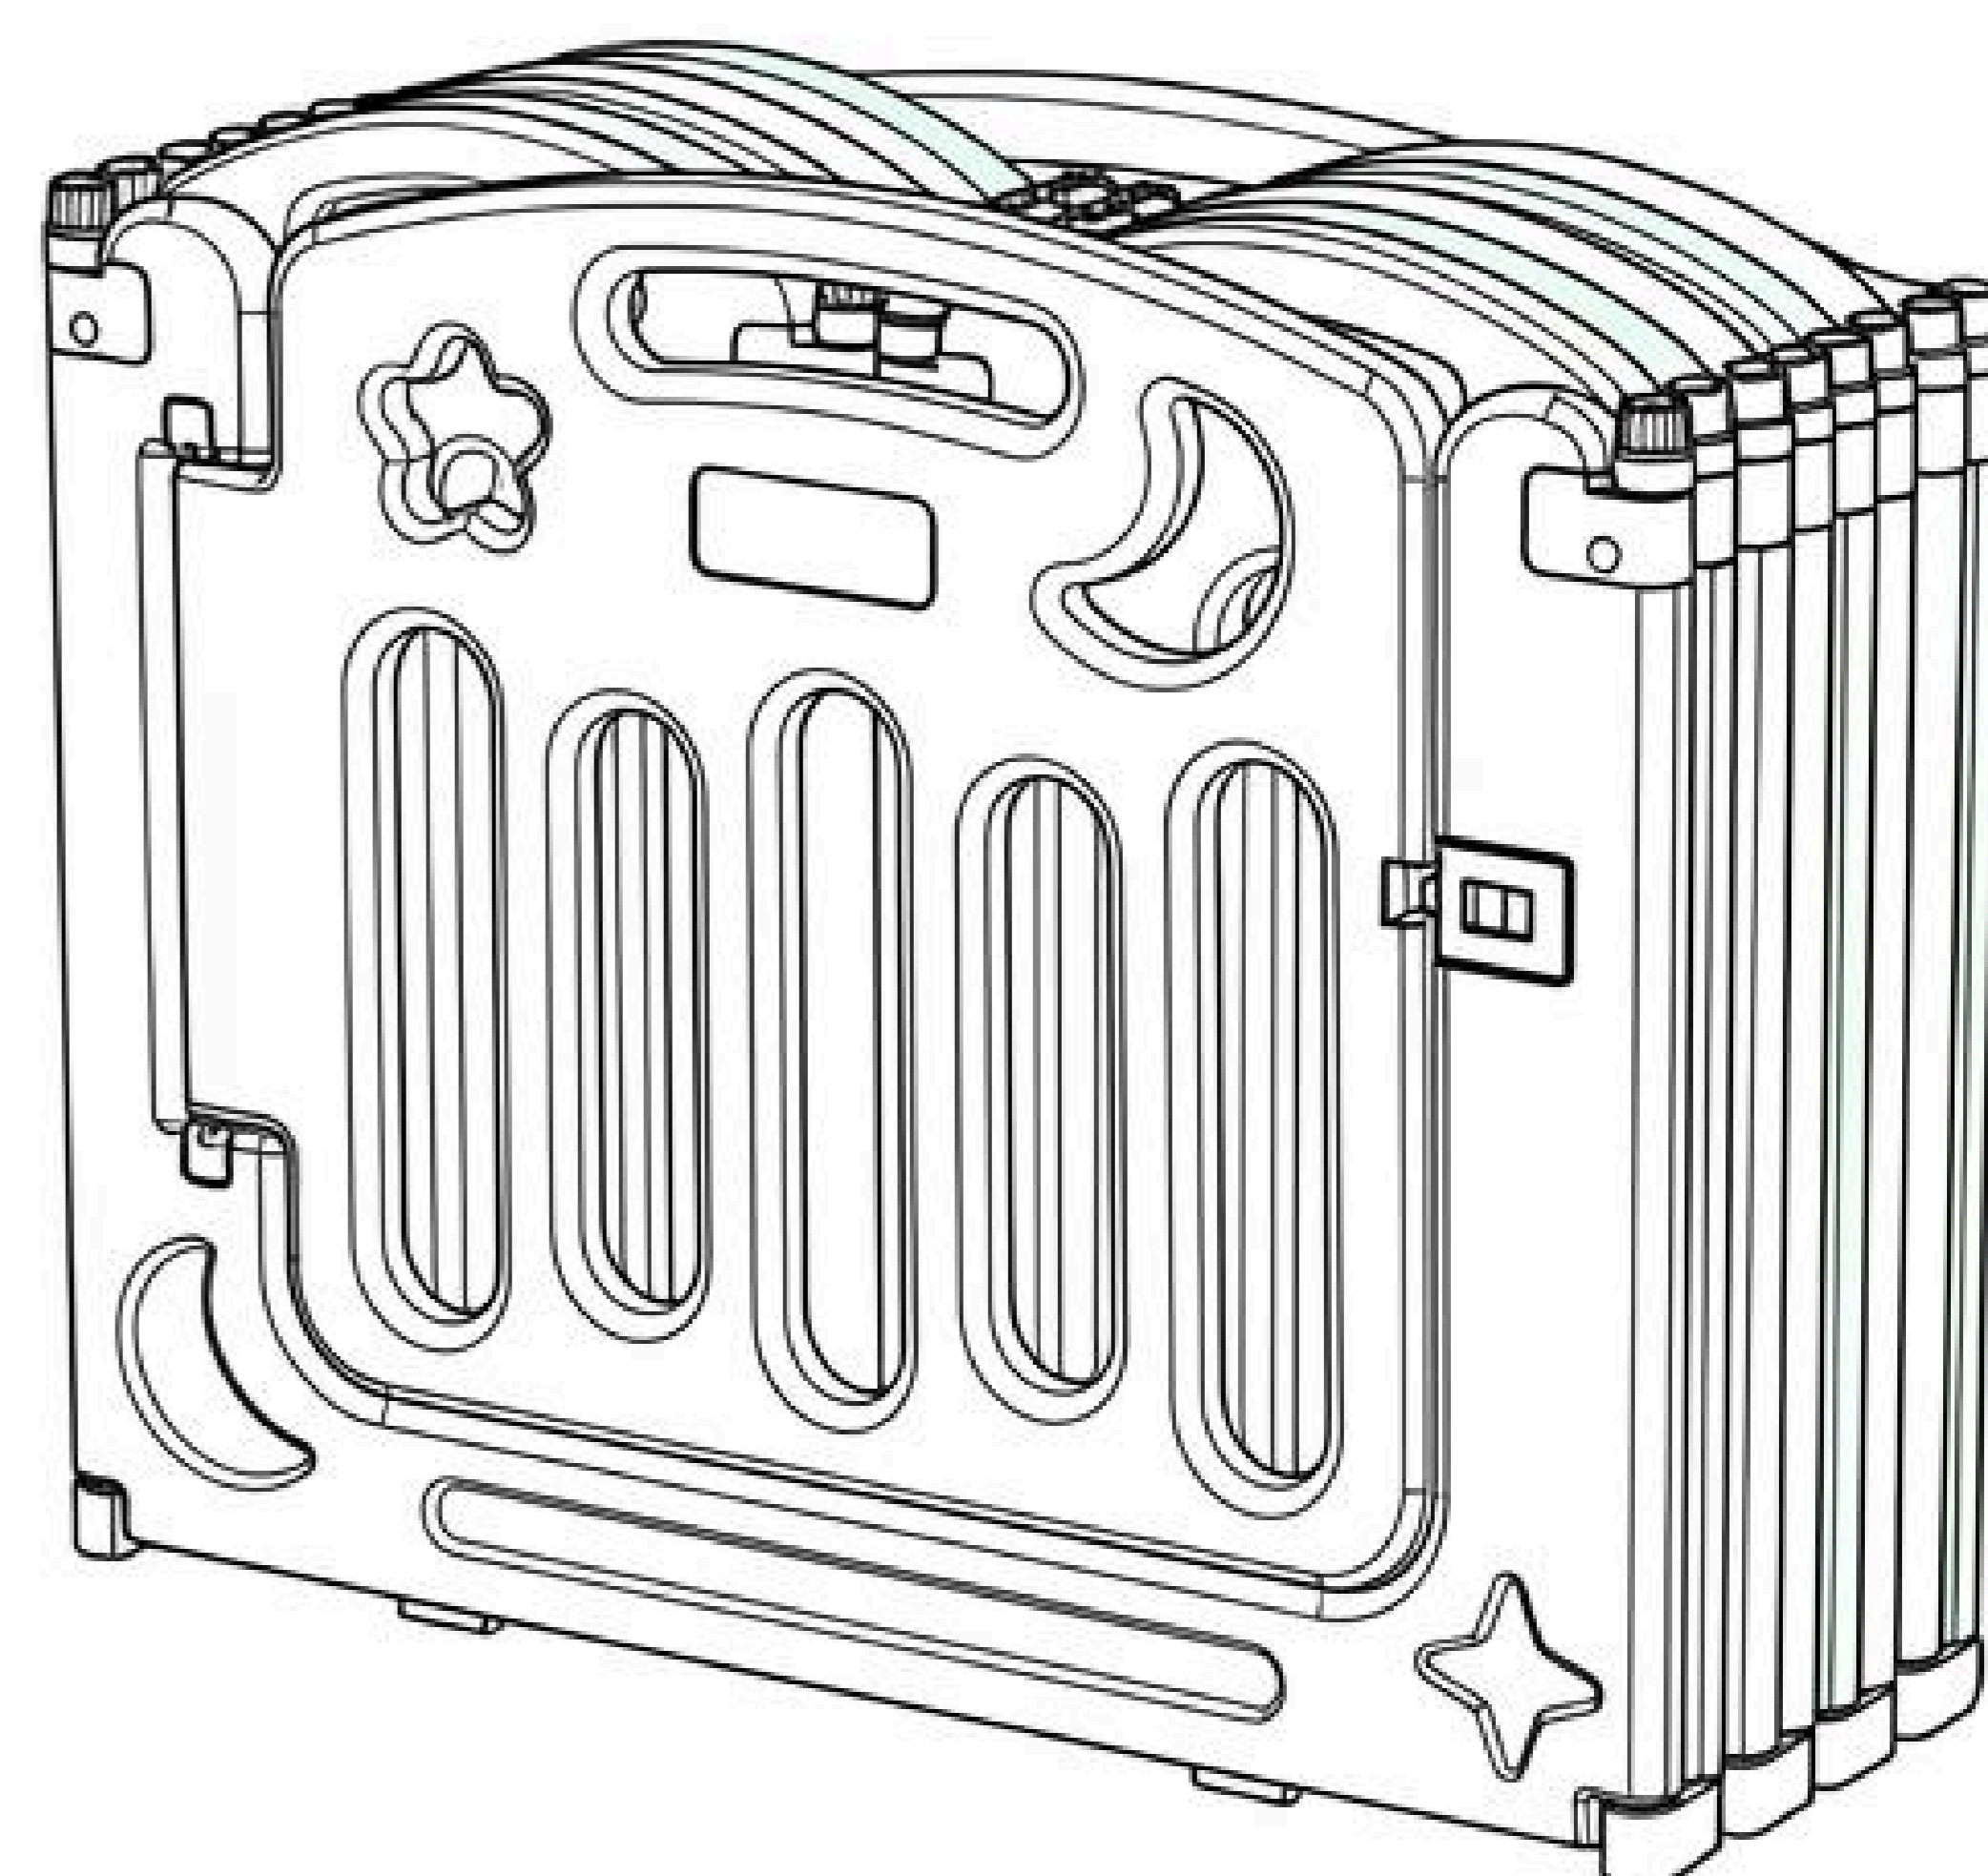

ПРИМЕЧАНИЕ

Чтобы манеж можно было сложить гармошкой для хранения, при сборке располагайте входную панель симметрично относительно малых панелей – с обеих сторон. Это обеспечит правильное складывание манежа.

Перед складыванием манежа ослабьте винты.