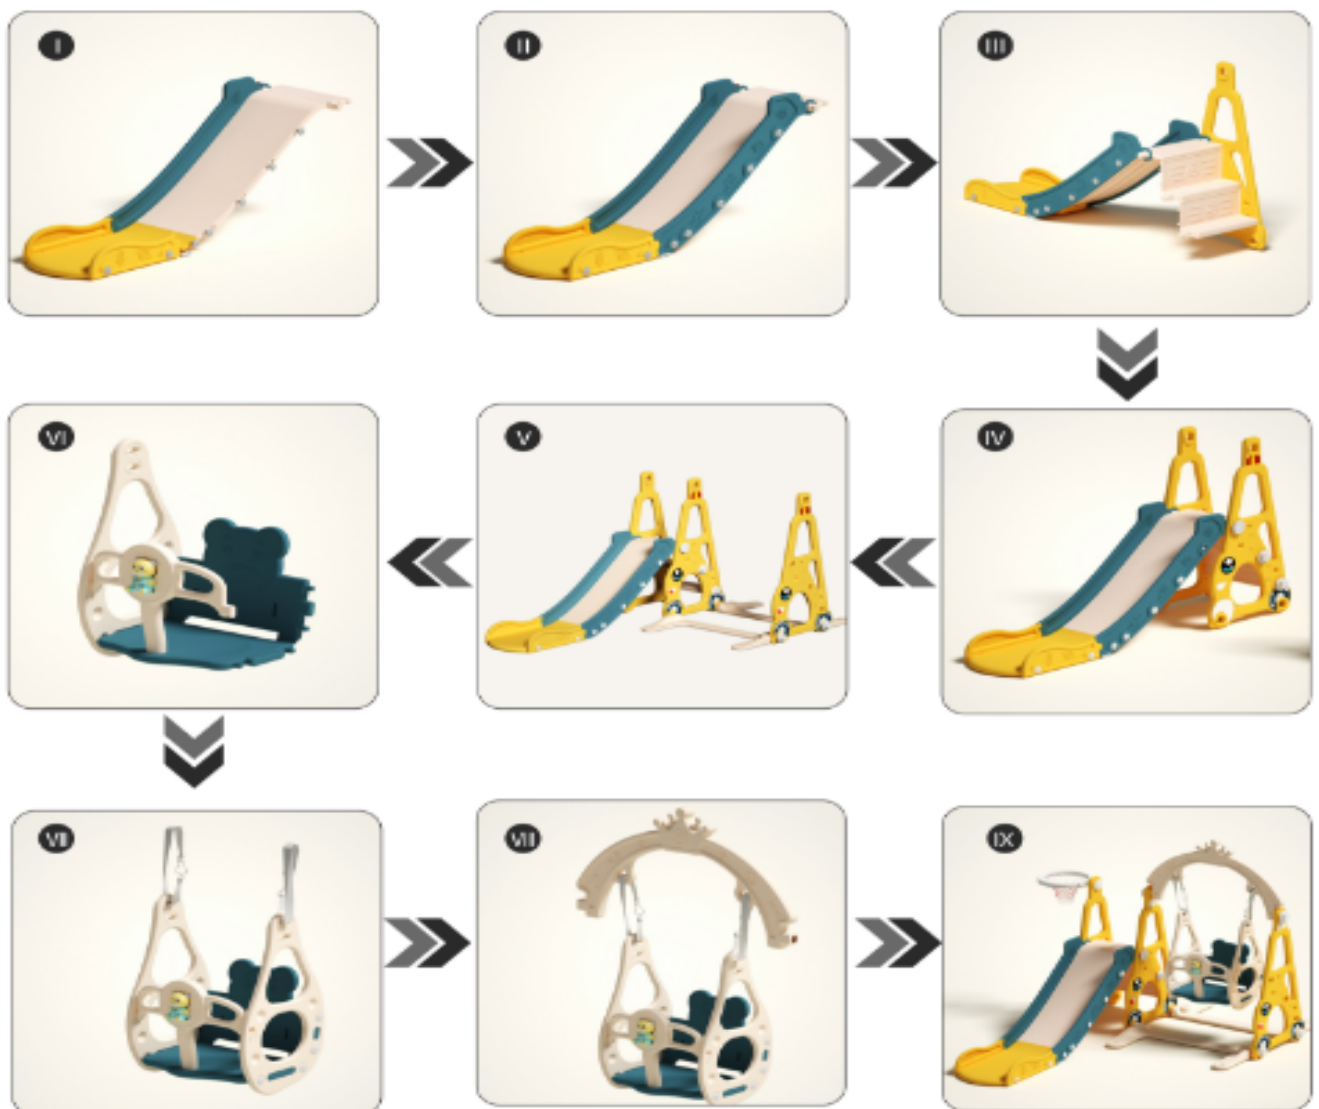

Комплектующие basketбольной стойки

A X1	B X1	C X1	D X2	E X4	F X1	G X1
H X1	I X1	J X10	K X3	L X1	M X1	N X1
O option X1	P X1	Q X1	R X1	S option X1	T option X1	U X2

ИНСТРУКЦИЯ ПО СБОРКЕ

Сборка горки с качелями