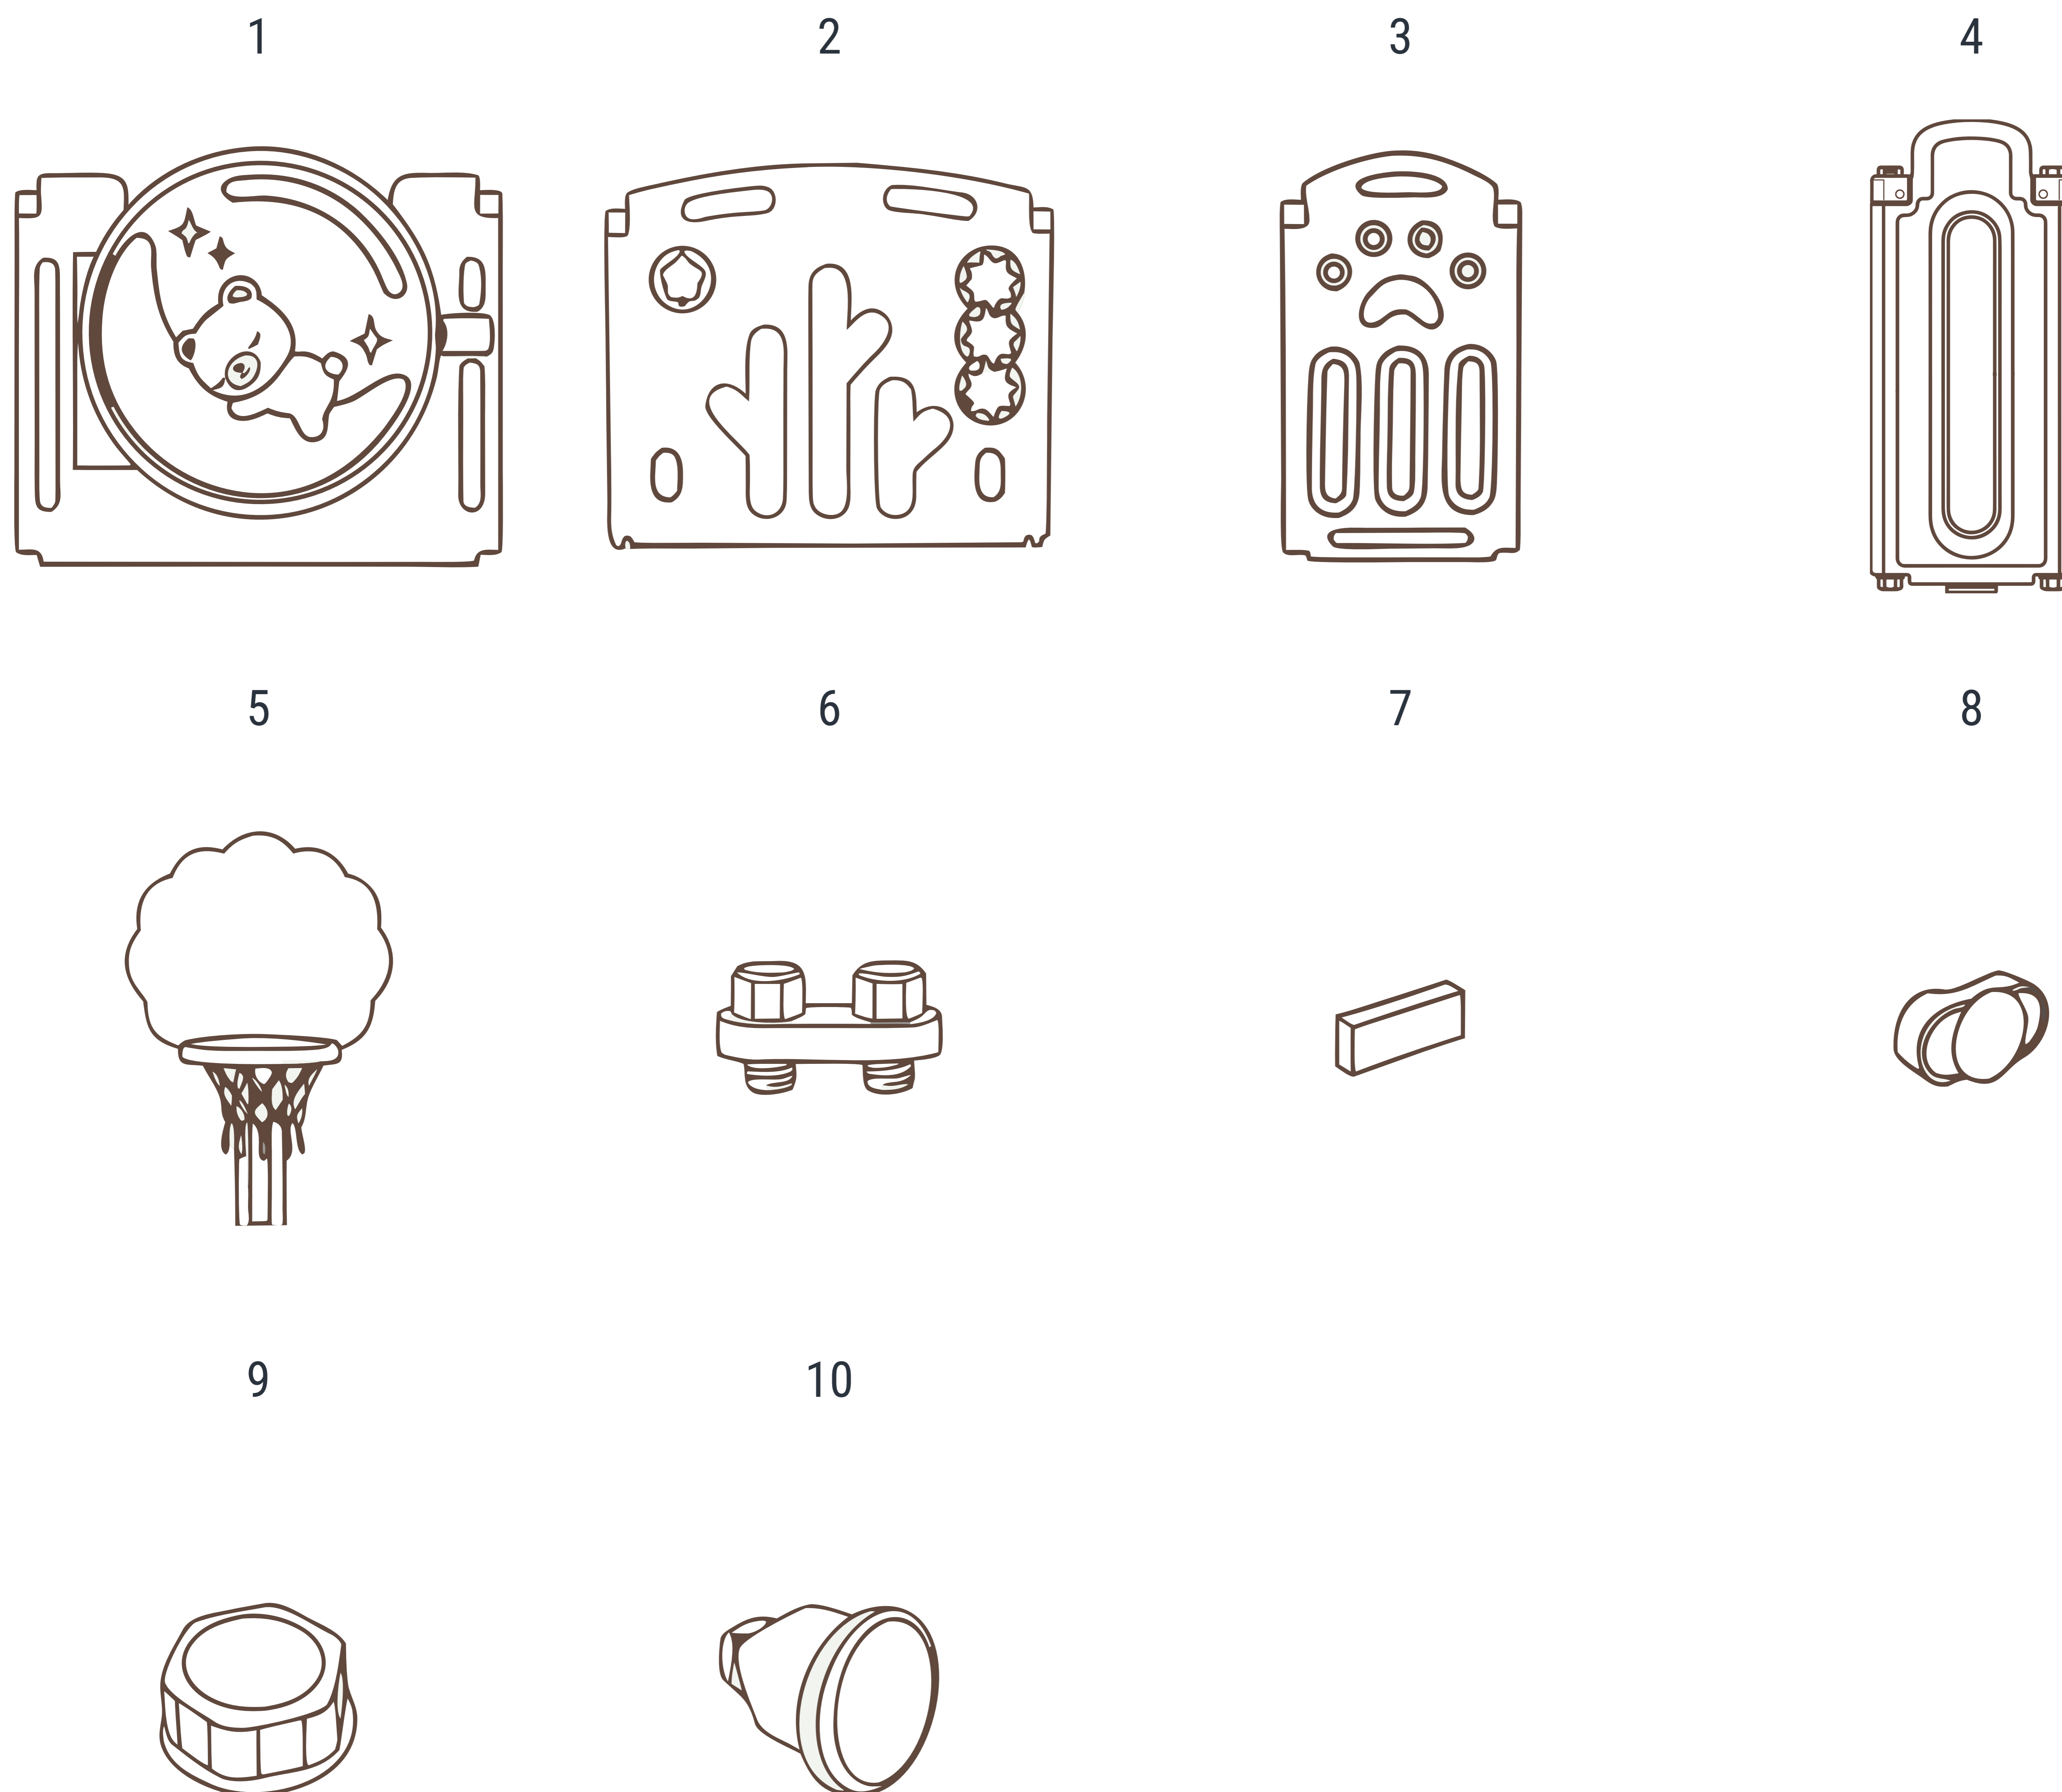

PPLX200WG – 180×200 см

Материал: гипоаллергенный пищевой пластик 4-го класса

КОМПЛЕКТАЦИЯ

Перед сборкой убедитесь, что у вас всё в комплекте:

№	Описание	PPLX180WG, шт.	PPLX200WG, шт.
1	Панель с мишкой (ворота) 74 × 63 × 3,5 см	1	1
2	Большая панель (бизиборд) 74 × 63 × 3,5 см	1	1
3	Средняя панель 37 × 63 × 3,5 см	14	16
4	Малая панель 20 × 63 × 3,5 см	-	2