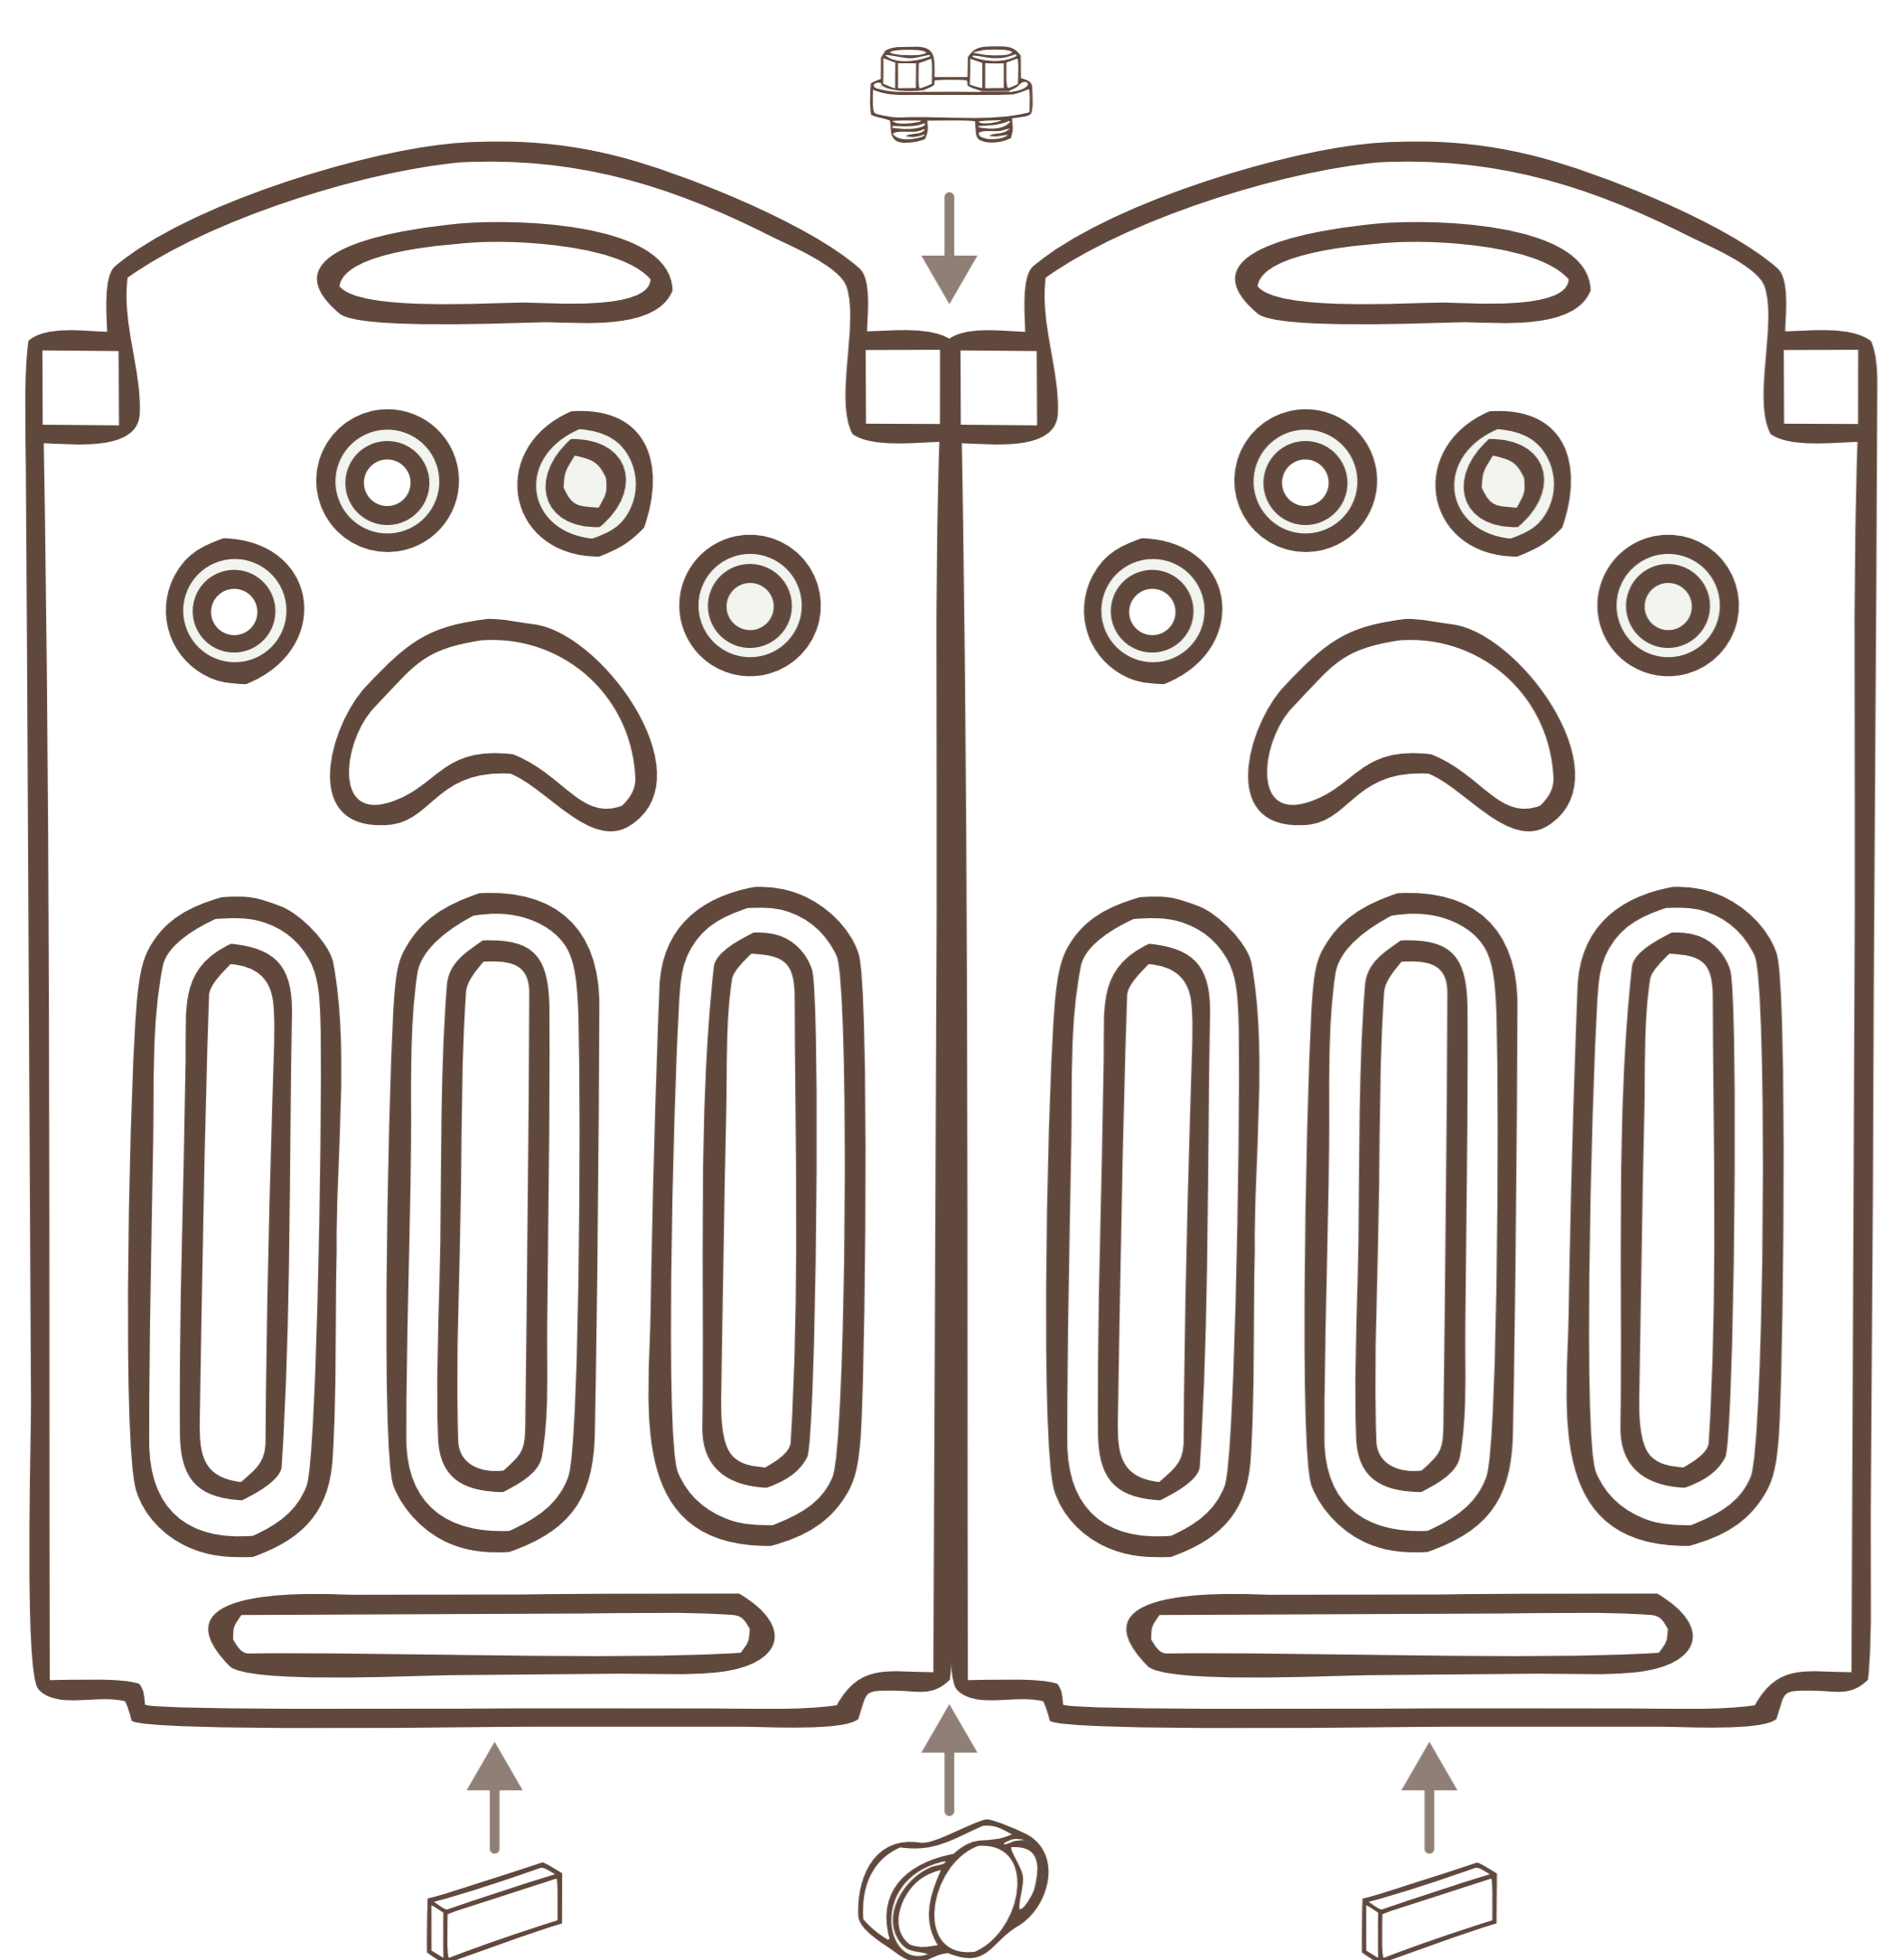

PPLX200WG – 180×200 см

Материал: гипоаллергенный пищевой пластик 4-го класса

КОМПЛЕКТАЦИЯ

Перед сборкой убедитесь, что у вас всё в комплекте:

№	Описание	PPLX180WG, шт.	PPLX200WG, шт.
1	Панель с мишкой (ворота) 74 × 63 × 3,5 см	1	1
2	Большая панель (бизиборд) 74 × 63 × 3,5 см	1	1
3	Средняя панель 37 × 63 × 3,5 см	14	16
4	Малая панель 20 × 63 × 3,5 см	-	2

5	Баскетбольная стойка 141 см	1	1
6	Фиксаторы	15	21
7	Противоскользящие наклейки	17	23
8	Соединение с присоской	15	21
9	Гайка	2	2
10	Ключ для крепления	1	1

ИНСТРУКЦИЯ ПО СБОРКЕ

1. Разложите все панели и другие детали на ровной поверхности. Убедитесь в полной комплектности перед началом сборки.
2. Разместите фиксаторы на верхних частях манежа, затем поверните по часовой стрелке. На данном этапе не закручивайте крепления слишком плотно. Расположите манеж в желаемой форме.