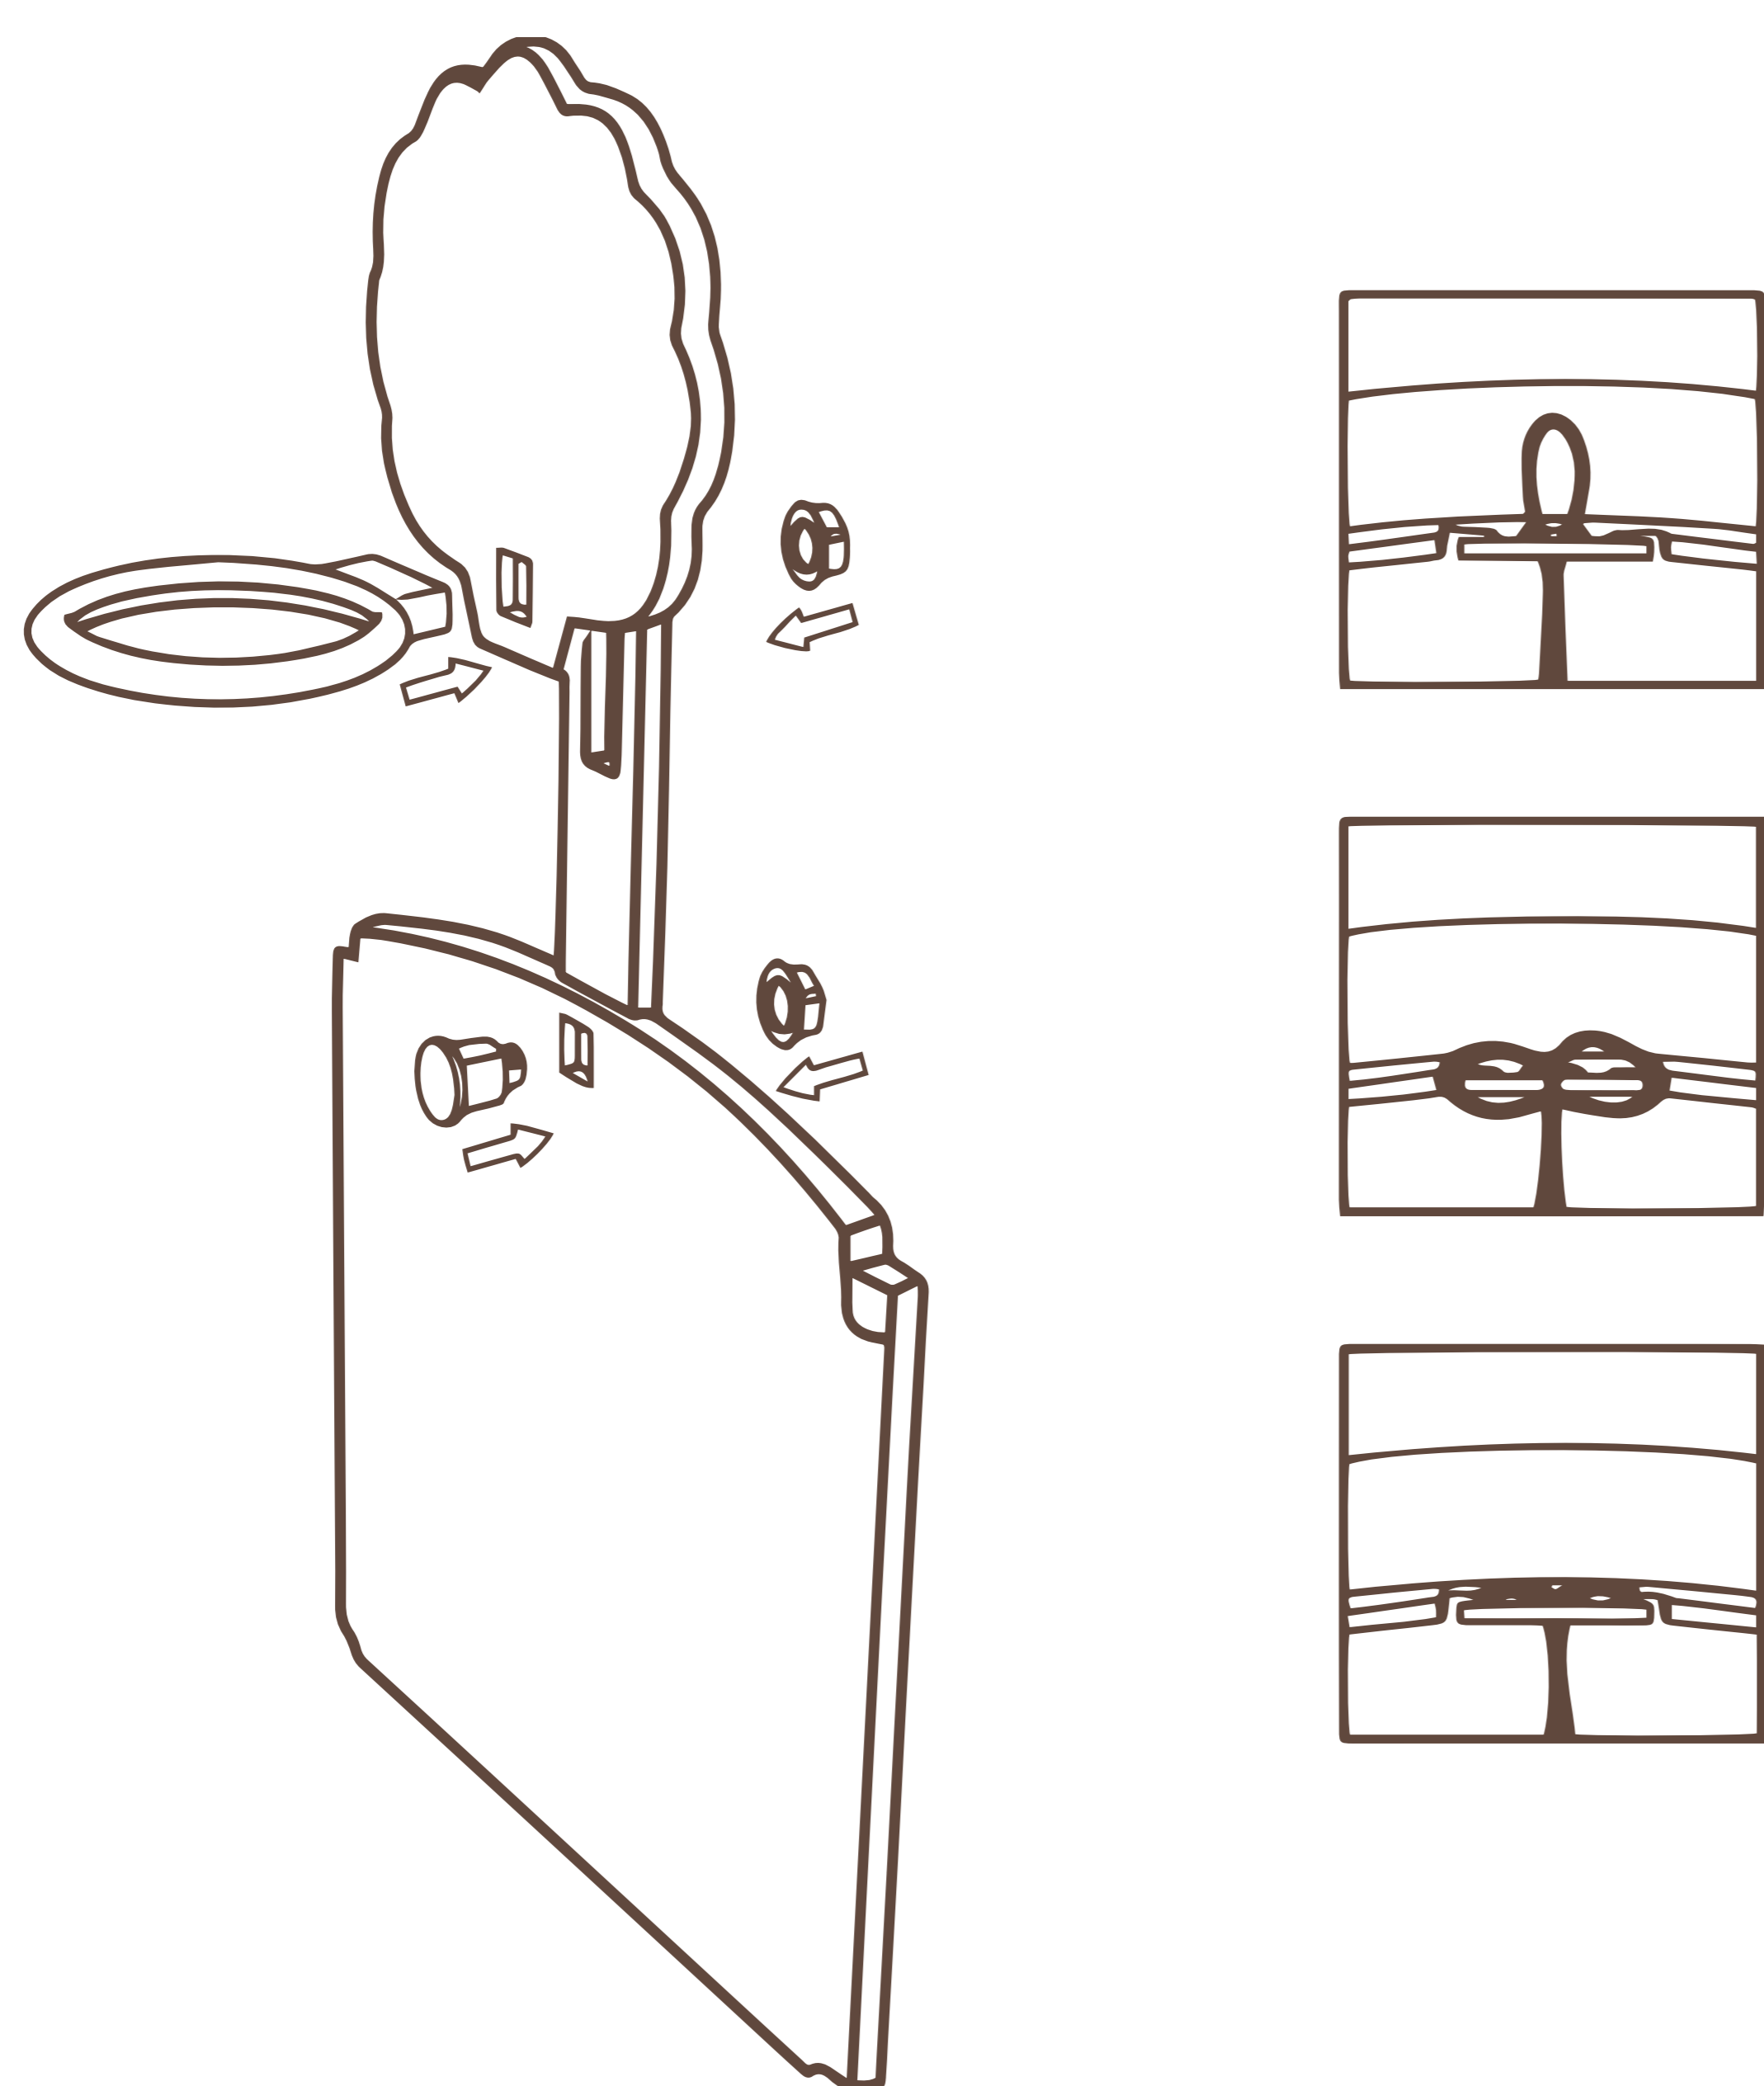

PPLX200WG – 180×200 см

Материал: гипоаллергенный пищевой пластик 4-го класса

КОМПЛЕКТАЦИЯ

Перед сборкой убедитесь, что у вас всё в комплекте:

№	Описание	PPLX180WG, шт.	PPLX200WG, шт.
1	Панель с мишкой (ворота) 74 × 63 × 3,5 см	1	1
2	Большая панель (бизиборд) 74 × 63 × 3,5 см	1	1
3	Средняя панель 37 × 63 × 3,5 см	14	16
4	Малая панель 20 × 63 × 3,5 см	-	2

5	Баскетбольная стойка 141 см	1	1
6	Фиксаторы	15	21
7	Противоскользящие наклейки	17	23
8	Соединение с присоской	15	21
9	Гайка	2	2
10	Ключ для крепления	1	1

ИНСТРУКЦИЯ ПО СБОРКЕ

1. Разложите все панели и другие детали на ровной поверхности. Убедитесь в полной комплектности перед началом сборки.
2. Разместите фиксаторы на верхних частях манежа, затем поверните по часовой стрелке. На данном этапе не закручивайте крепления слишком плотно. Расположите манеж в желаемой форме.