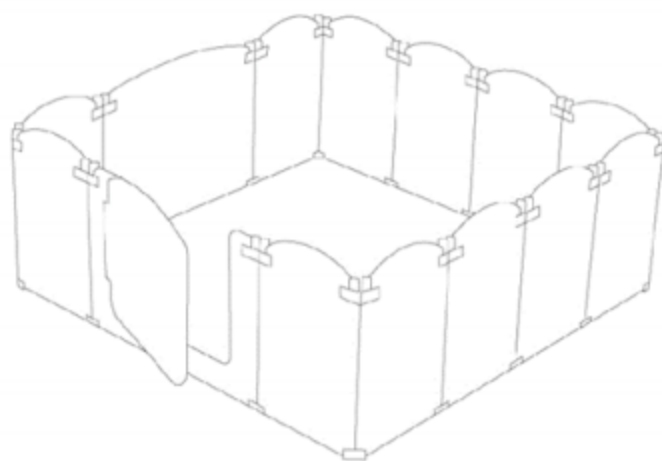

ПРИМЕЧАНИЕ

Производитель оставляет за собой право модифицировать устройство по мере необходимости и не уведомлять об этом пользователей .

Все зависит от конкретной модели продукта .