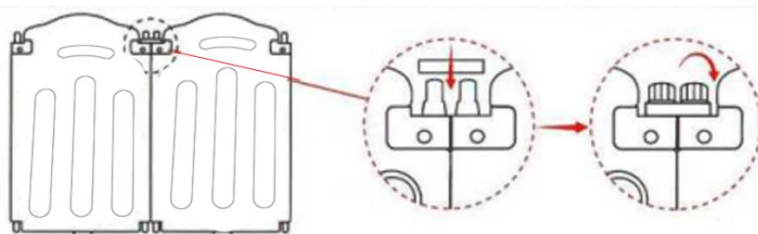

КОМПОНЕНТЫ И ГАБАРИТЫ КОНСТРУКЦИИ

- 1- Игровая панель
- 2- Входная панель
- 3- Малая панель
- 4- Винты и крепления
- 5- Противоскользящая накладка
- 6- Соединение с присоской
- 7- Ключ для крепления

ИНСТРУКЦИЯ ПО СБОРКЕ

Пошаговое описание установки - только манеж

- Проверьте комплектность изделия и наличие аксессуаров .

Комплект поставки должен содержать: Входную панель, Игровые панели, Малые панели, Соединения и винты, противоскользящие наклейки .

- Разместите верхний соединительный элемент на верхних шпильках манежа, а затем поверните его по часовой стрелке . На данном этапе не требуется закручивать крепления слишком плотно .

- Для надежного соединения двух соседних элементов манеж вставьте маленький цилиндр в соединительную муфту в нижней части изделия . Разместите элемент с присоской в среднее отверстие в основании муфты, и, наконец, установите противоскользящую силиконовую наклейку на приподнятой платформе в нижней части посередине каждой панели .