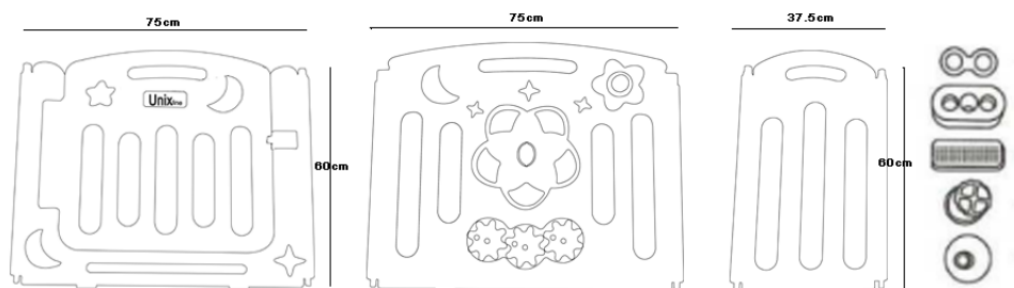

- 1- Игровая панель
- 2- Входная панель
- 3- Малая панель
- 4- Винты и крепления
- 5- Противоскользящая накладка
- 6- Соединение с присоской
- 7- Ключ для крепления