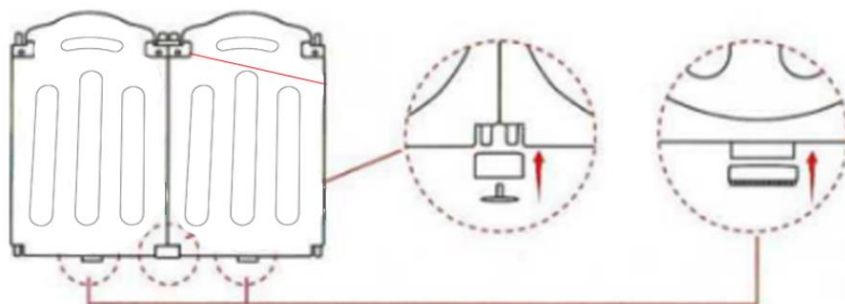

КОМПОНЕНТЫ И ГАБАРИТЫ КОНСТРУКЦИИ

- 1- Игровая панель
- 2- Входная панель
- 3- Малая панель
- 4- Винты и крепления
- 5- Противоскользящая накладка
- 6- Соединение с присоской
- 7- Ключ для крепления

ИНСТРУКЦИЯ ПО СБОРКЕ

Пошаговое описание установки - только манеж

- Проверьте комплектность изделия и наличие аксессуаров .

Комплект поставки должен содержать: Входную панель, Игровые панели, Малые панели, Соединения и винты, противоскользящие наклейки .

- Разместите верхний соединительный элемент на верхних шпильках манежа, а затем поверните его по часовой стрелке . На данном этапе не требуется закручивать крепления слишком плотно .

- Для надежного соединения двух соседних элементов манеж вставьте маленький цилиндр в соединительную муфту в нижней части изделия . Разместите элемент с присоской в среднее отверстие в основании муфты, и, наконец, установите противоскользящую силиконовую наклейку на приподнятой платформе в нижней части посередине каждой панели .