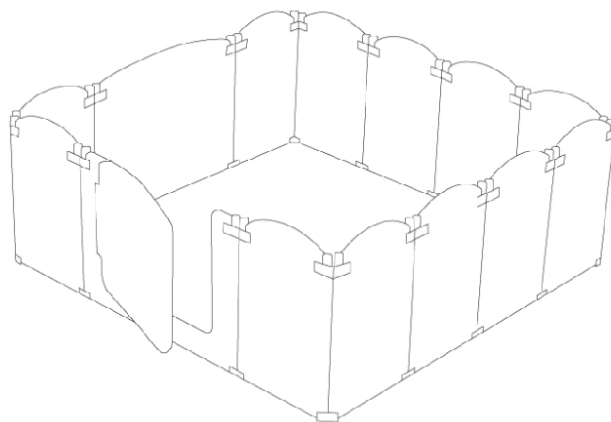

ОПИСАНИЕ ИЗДЕЛИЯ

Наименование: Детский игровой манеж

Возраст: 6 месяцев и выше

Стандарт: EN71.ASTM963

Материал: премиум- полиэтилен

Использование: Детской, гостиной, игровом зале . Возможно использование на улице при условии размещения на твердой, ровной поверхности .

КОМПОНЕНТЫ И ГАБАРИТЫ КОНСТРУКЦИИ

- 1- Игровая панель
- 2- Входная панель
- 3- Малая панель
- 4- Винты и крепления
- 5- Противоскользящая накладка
- 6- Соединение с присоской
- 7- Ключ для крепления

ИНСТРУКЦИЯ ПО СБОРКЕ